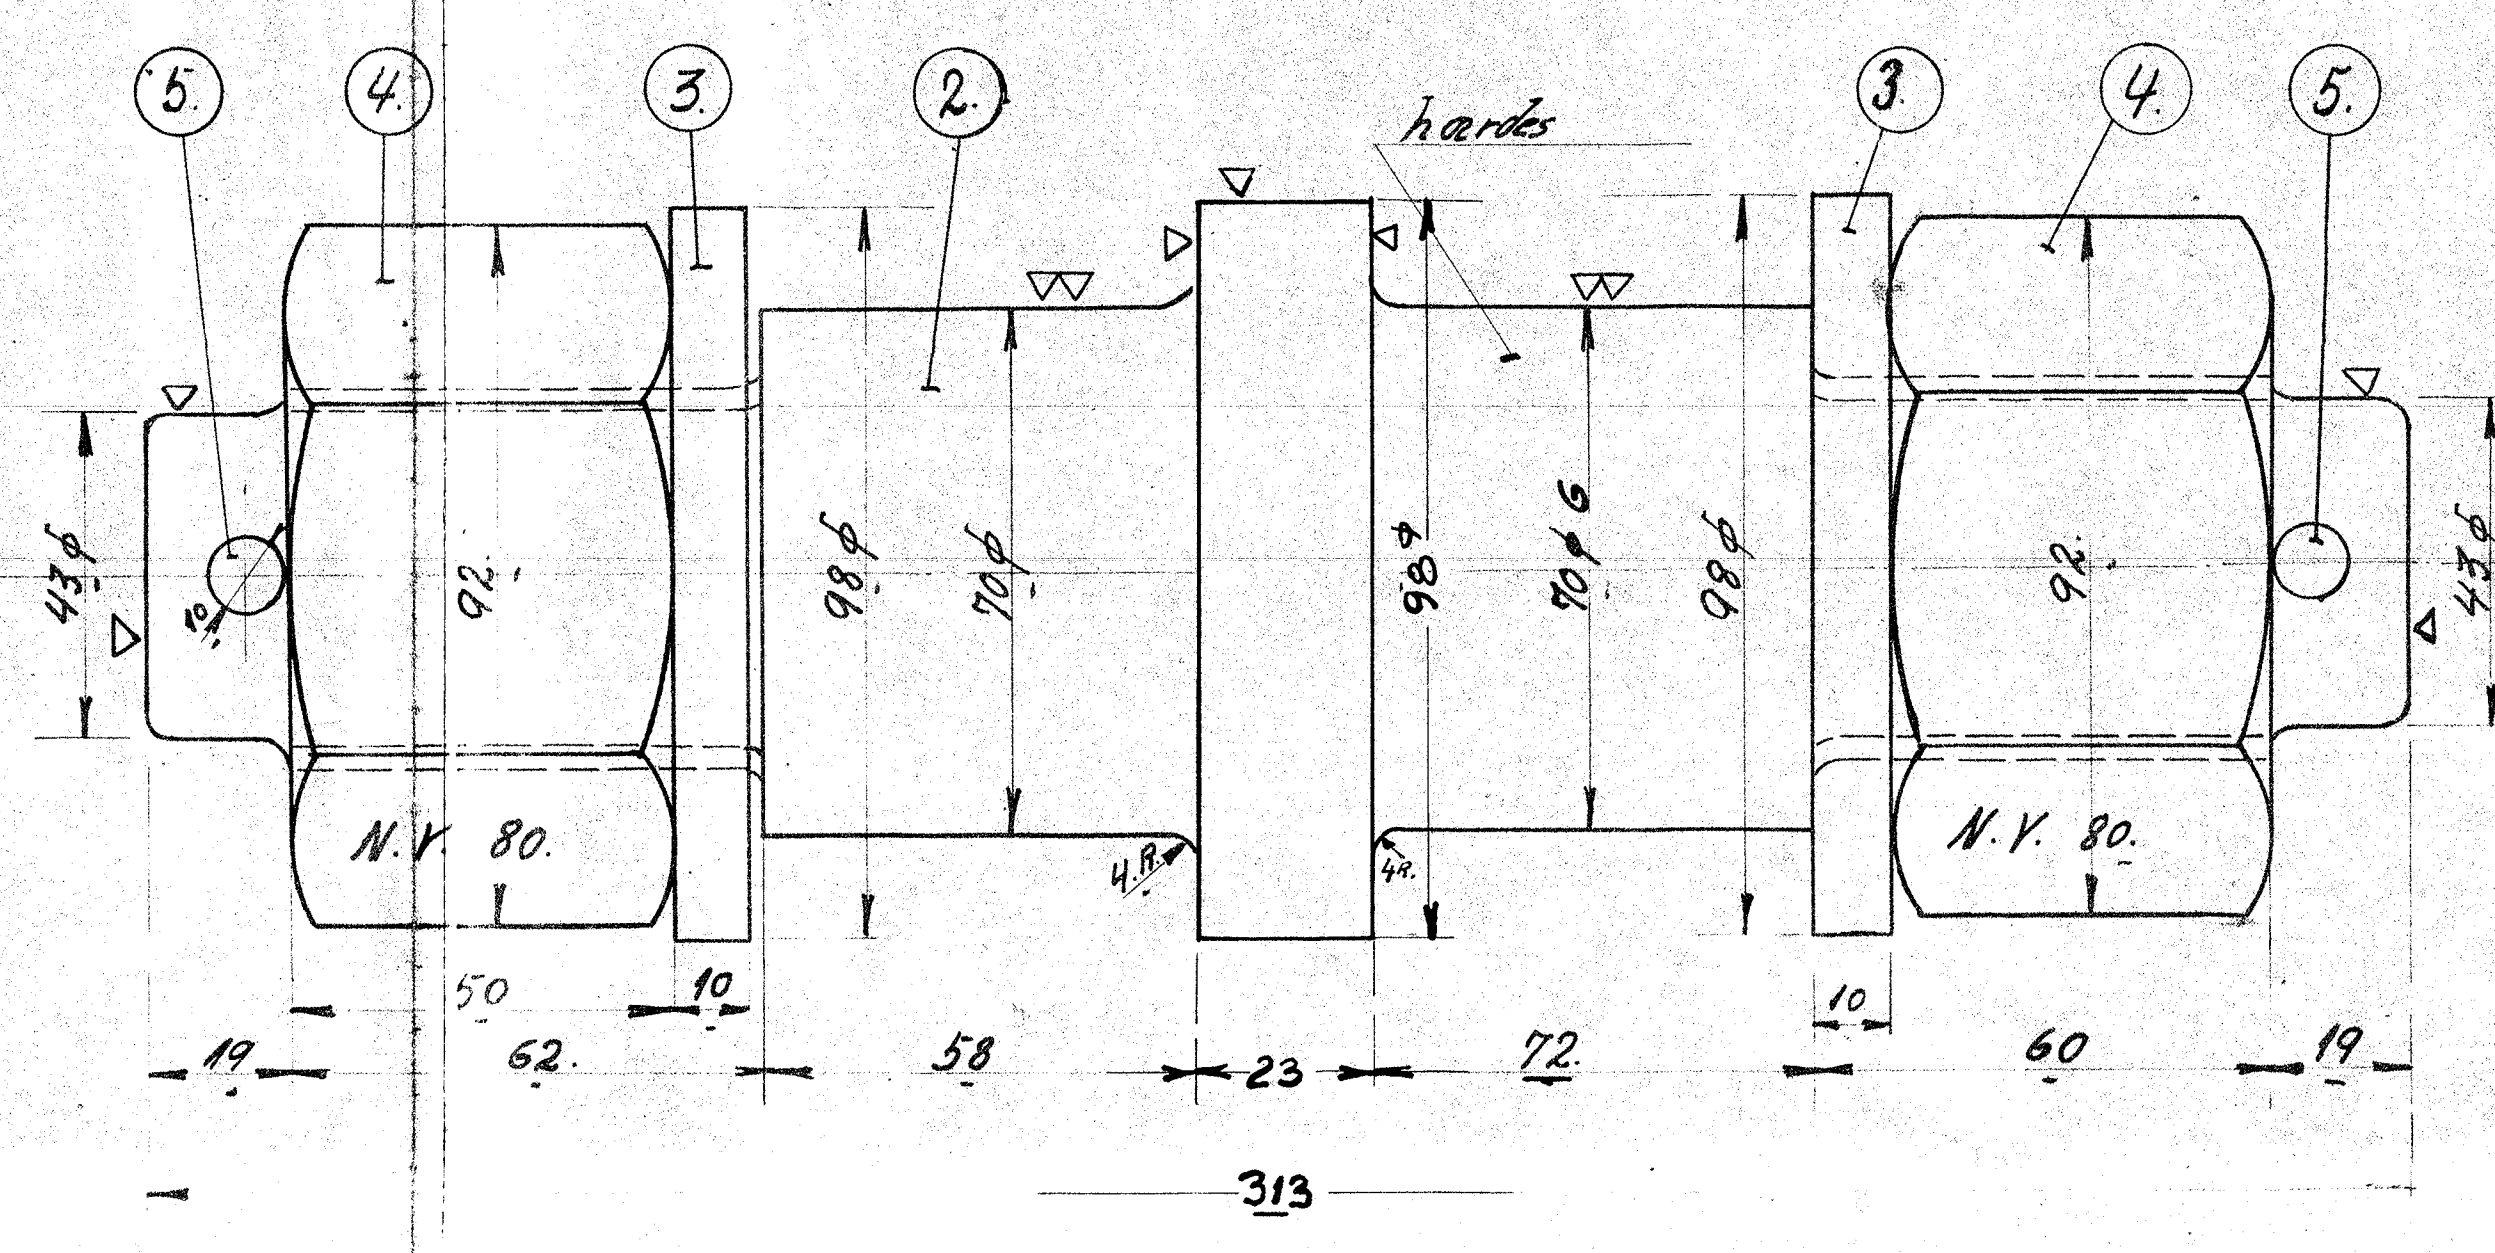

STYREDE ID 60168		STYREDE NR.	
GENERAL		INDEX	
NO.	DESCRIPTION	NO.	DESCRIPTION
2.	Leje.	1.	Staal- støgs. 1/2" 22.31
2.	Tap.	2.	Flussj. 100650
4.	Skive.	3.	" " 70
4.	Møtrik.	4.	" " A25D
4.	Split. 10*70	5.	" " Magas.
8.	Bolt. 3/4" 62 Teg. 1 L: 2994	6.	Stk. M.H.
4.	" " x 51	7.	" " "
12.	Møtrik. 3/4"	8.	Flussj. Magas.
12.	Split. 4*30	9.	" " "

4/8 PAKKENS AIRBUS		1:1	C.L. K.R.
Leje til Skiftearm.		7-12-35	INDEX
Diesel-el. 300hk Motorloko.		137L-22.31	