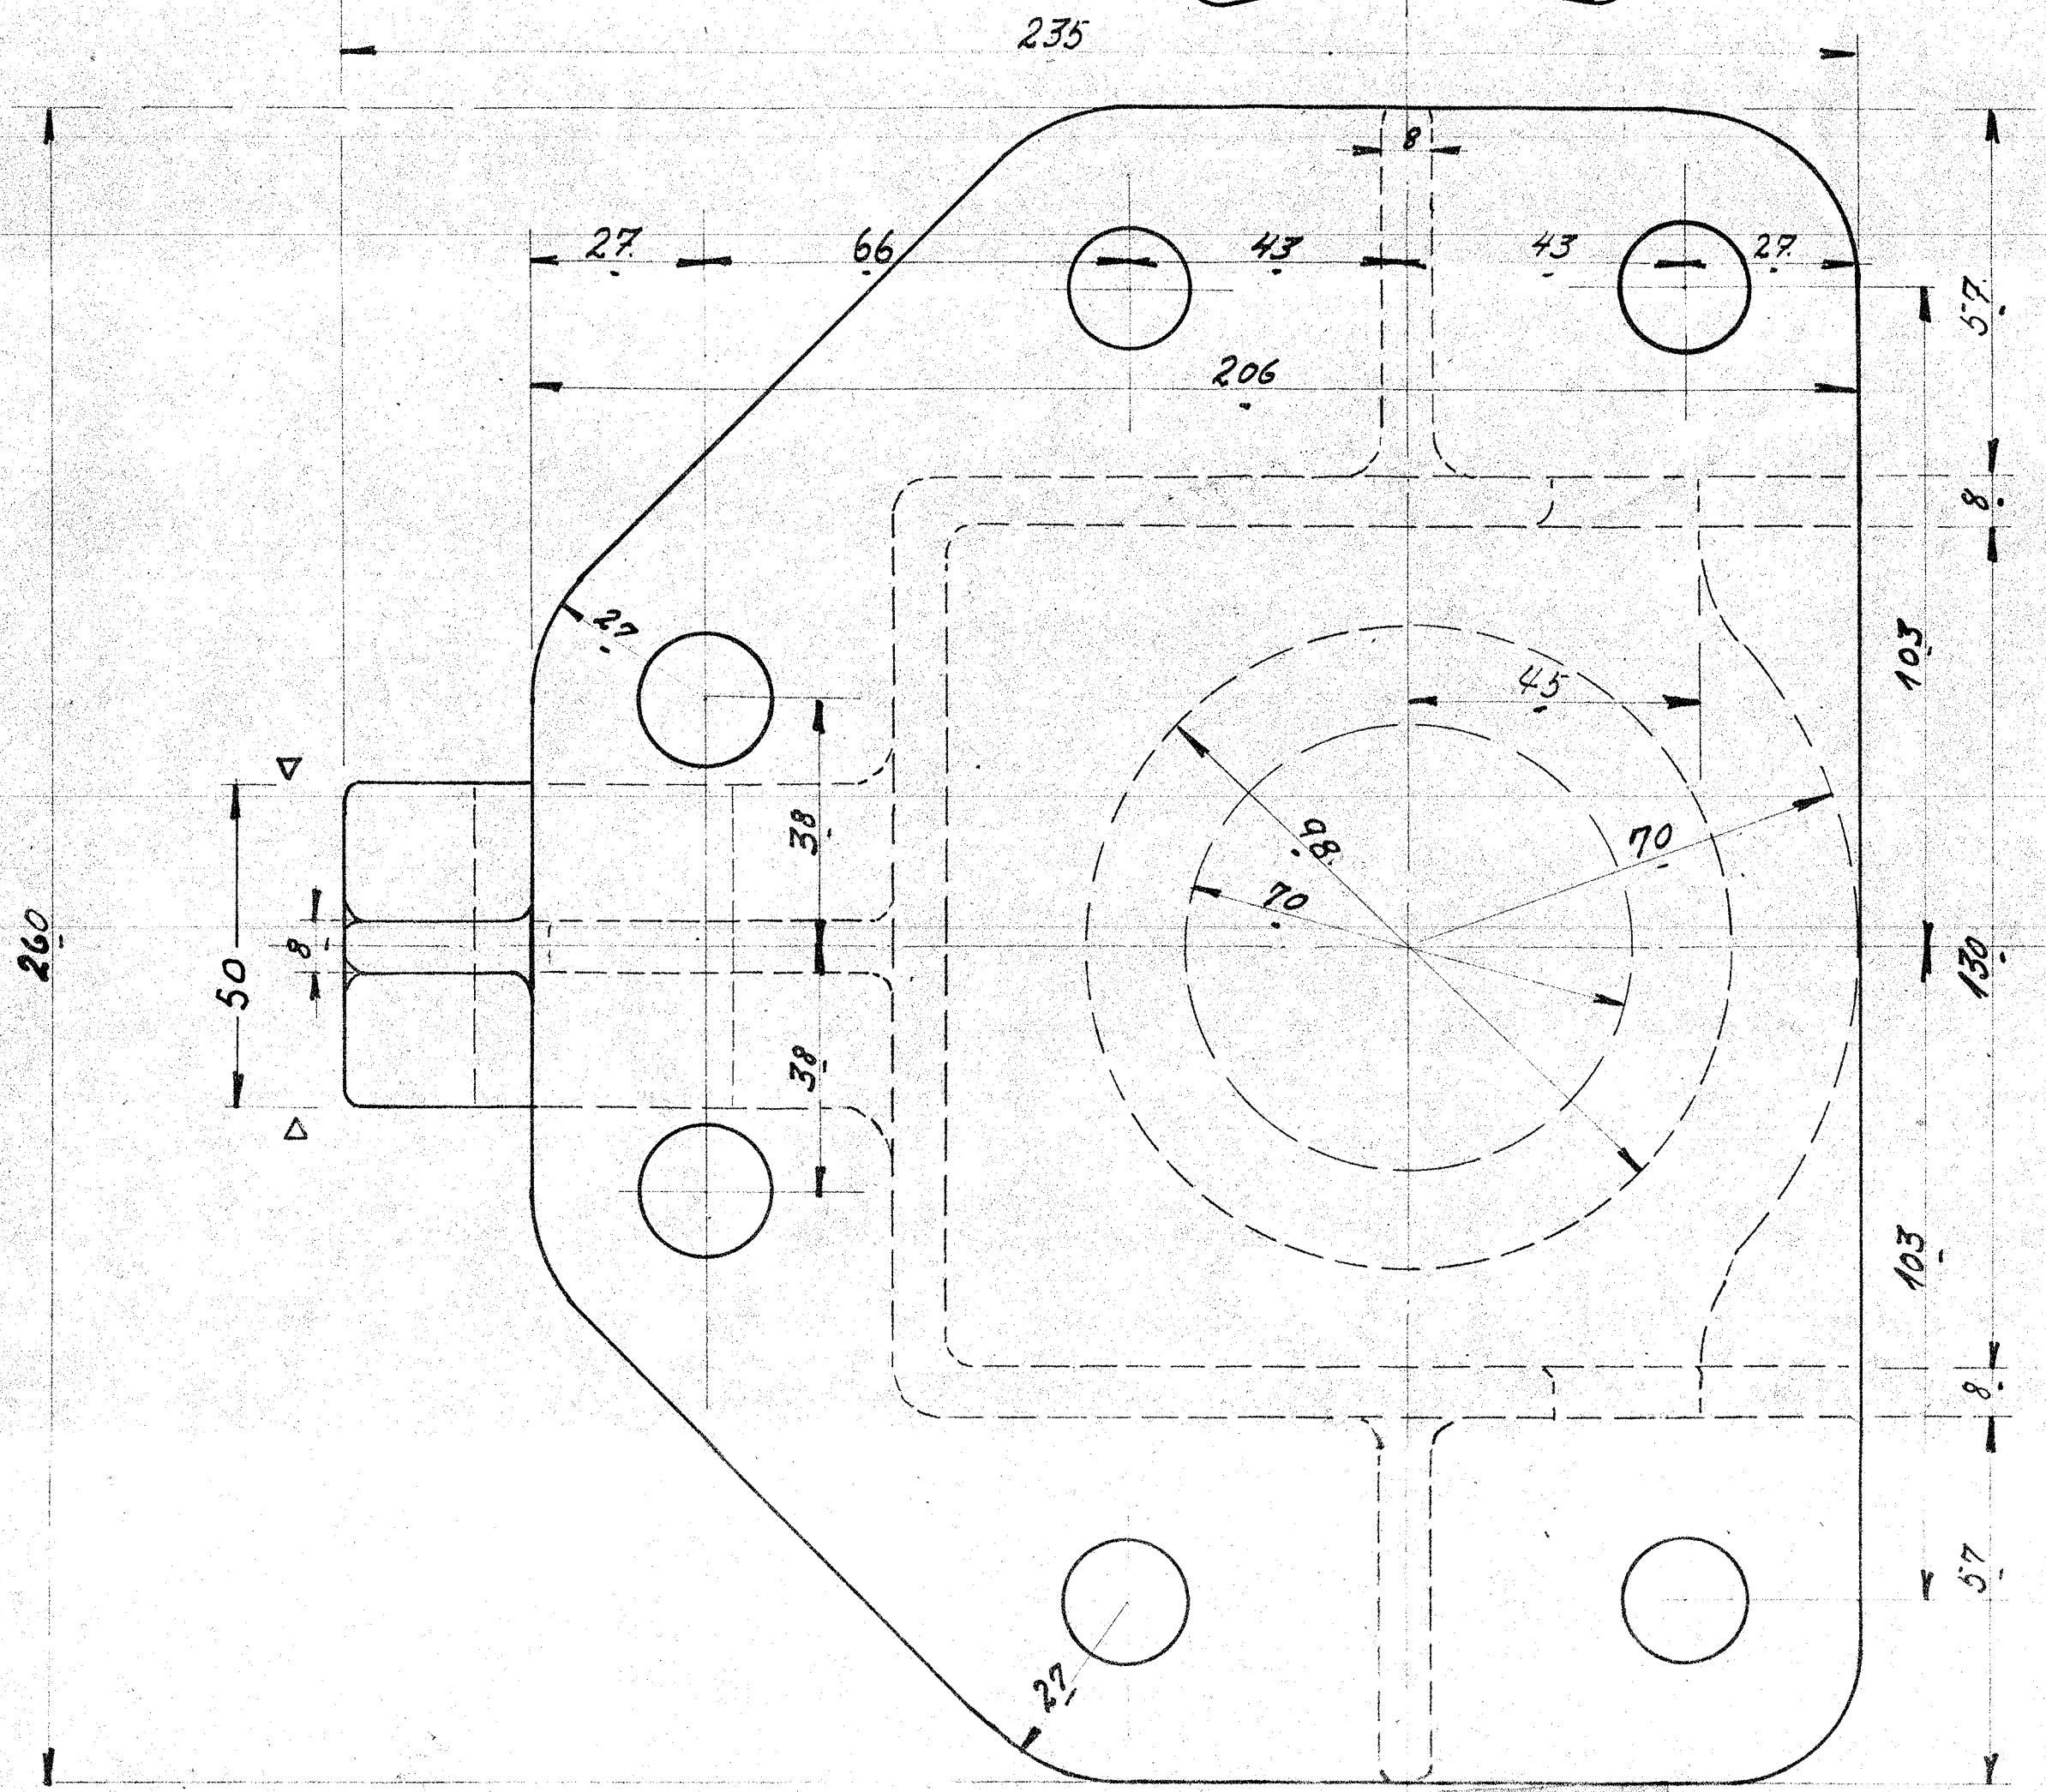

STYREDE ID 60168		STYREDE NR.	
GENERAL		INDEX	
NO.	DESCRIPTION	NO.	DESCRIPTION
2.	Leje.	1.	Staal- støgs. 1/2" 22.31
2.	Tap.	2.	Flussj. 100650
4.	Skive.	3.	" " 70
4.	Møtrik.	4.	" " A25D
4.	Split. 10*70	5.	" " Magas.
8.	Bolt. 3/4" 62 Teg. 1 L: 2994	6.	Stk. M.H.
4.	" " x 51	7.	" " "
12.	Møtrik. 3/4"	8.	Flussj. Magas.
12.	Split. 4*30	9.	" " "

4/8 PAKKENS AIRBUS		1:1	C.L. K.R.
Leje til Skiftearm.		7-12-35	INDEX
Diesel-el. 300hk Motorloko.		137L-22.31	