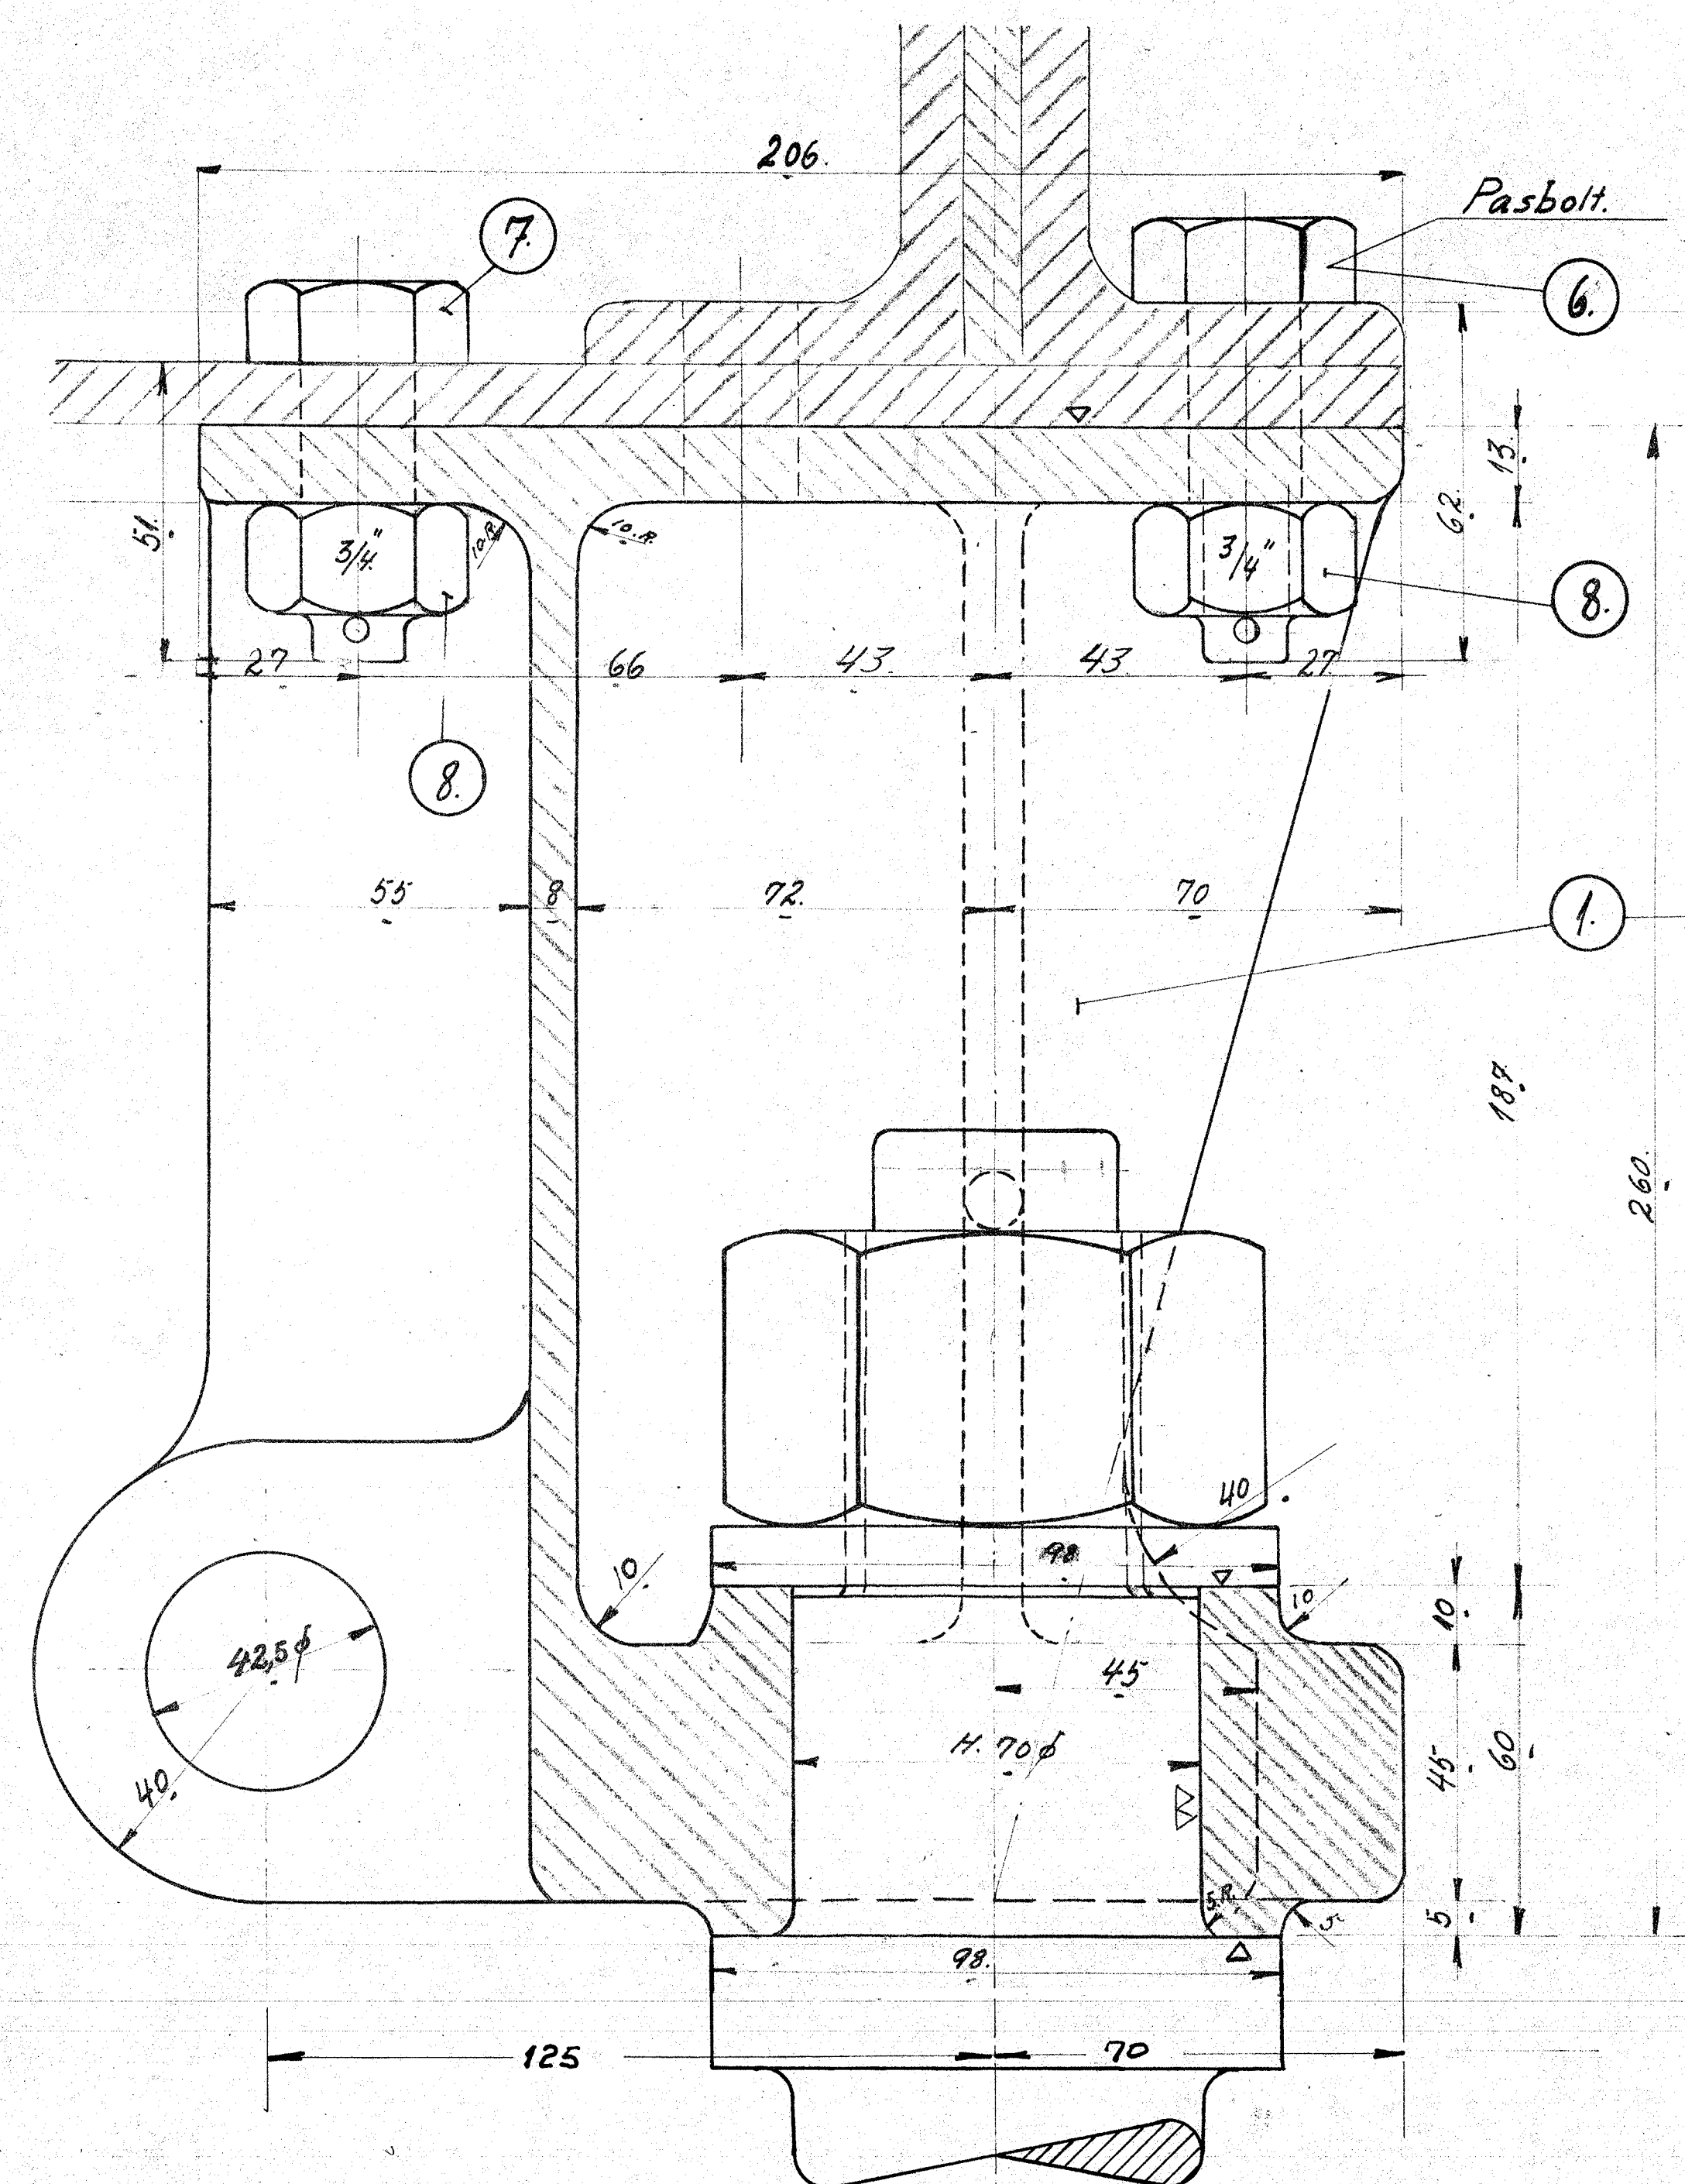

STYREDE ID 60168		STYREDE NR.	
GENERAL		INDEX	
NO.	DESCRIPTION	NO.	DESCRIPTION
2.	Leje.	1.	Staal- støgs. 1/2" 22.31
2.	Tap.	2.	Flussj. 100650
4.	Skive.	3.	" " 70
4.	Møtrik.	4.	" " A25D
4.	Split. 10*70	5.	" " Magas.
8.	Bolt. 3/4" 62 Teg. 1 L: 2994	6.	Stk. M.H.
4.	" " x 51	7.	" " "
12.	Møtrik. 3/4"	8.	Flussj. Magas.
12.	Split. 4*30	9.	" " "

4/8 PAKKENS AIRBUS		1:1	C.L. K.R.
Leje til Skiftearm.		7-12-35	INDEX
Diesel-el. 300hk Motorloko.		137L-22.31	