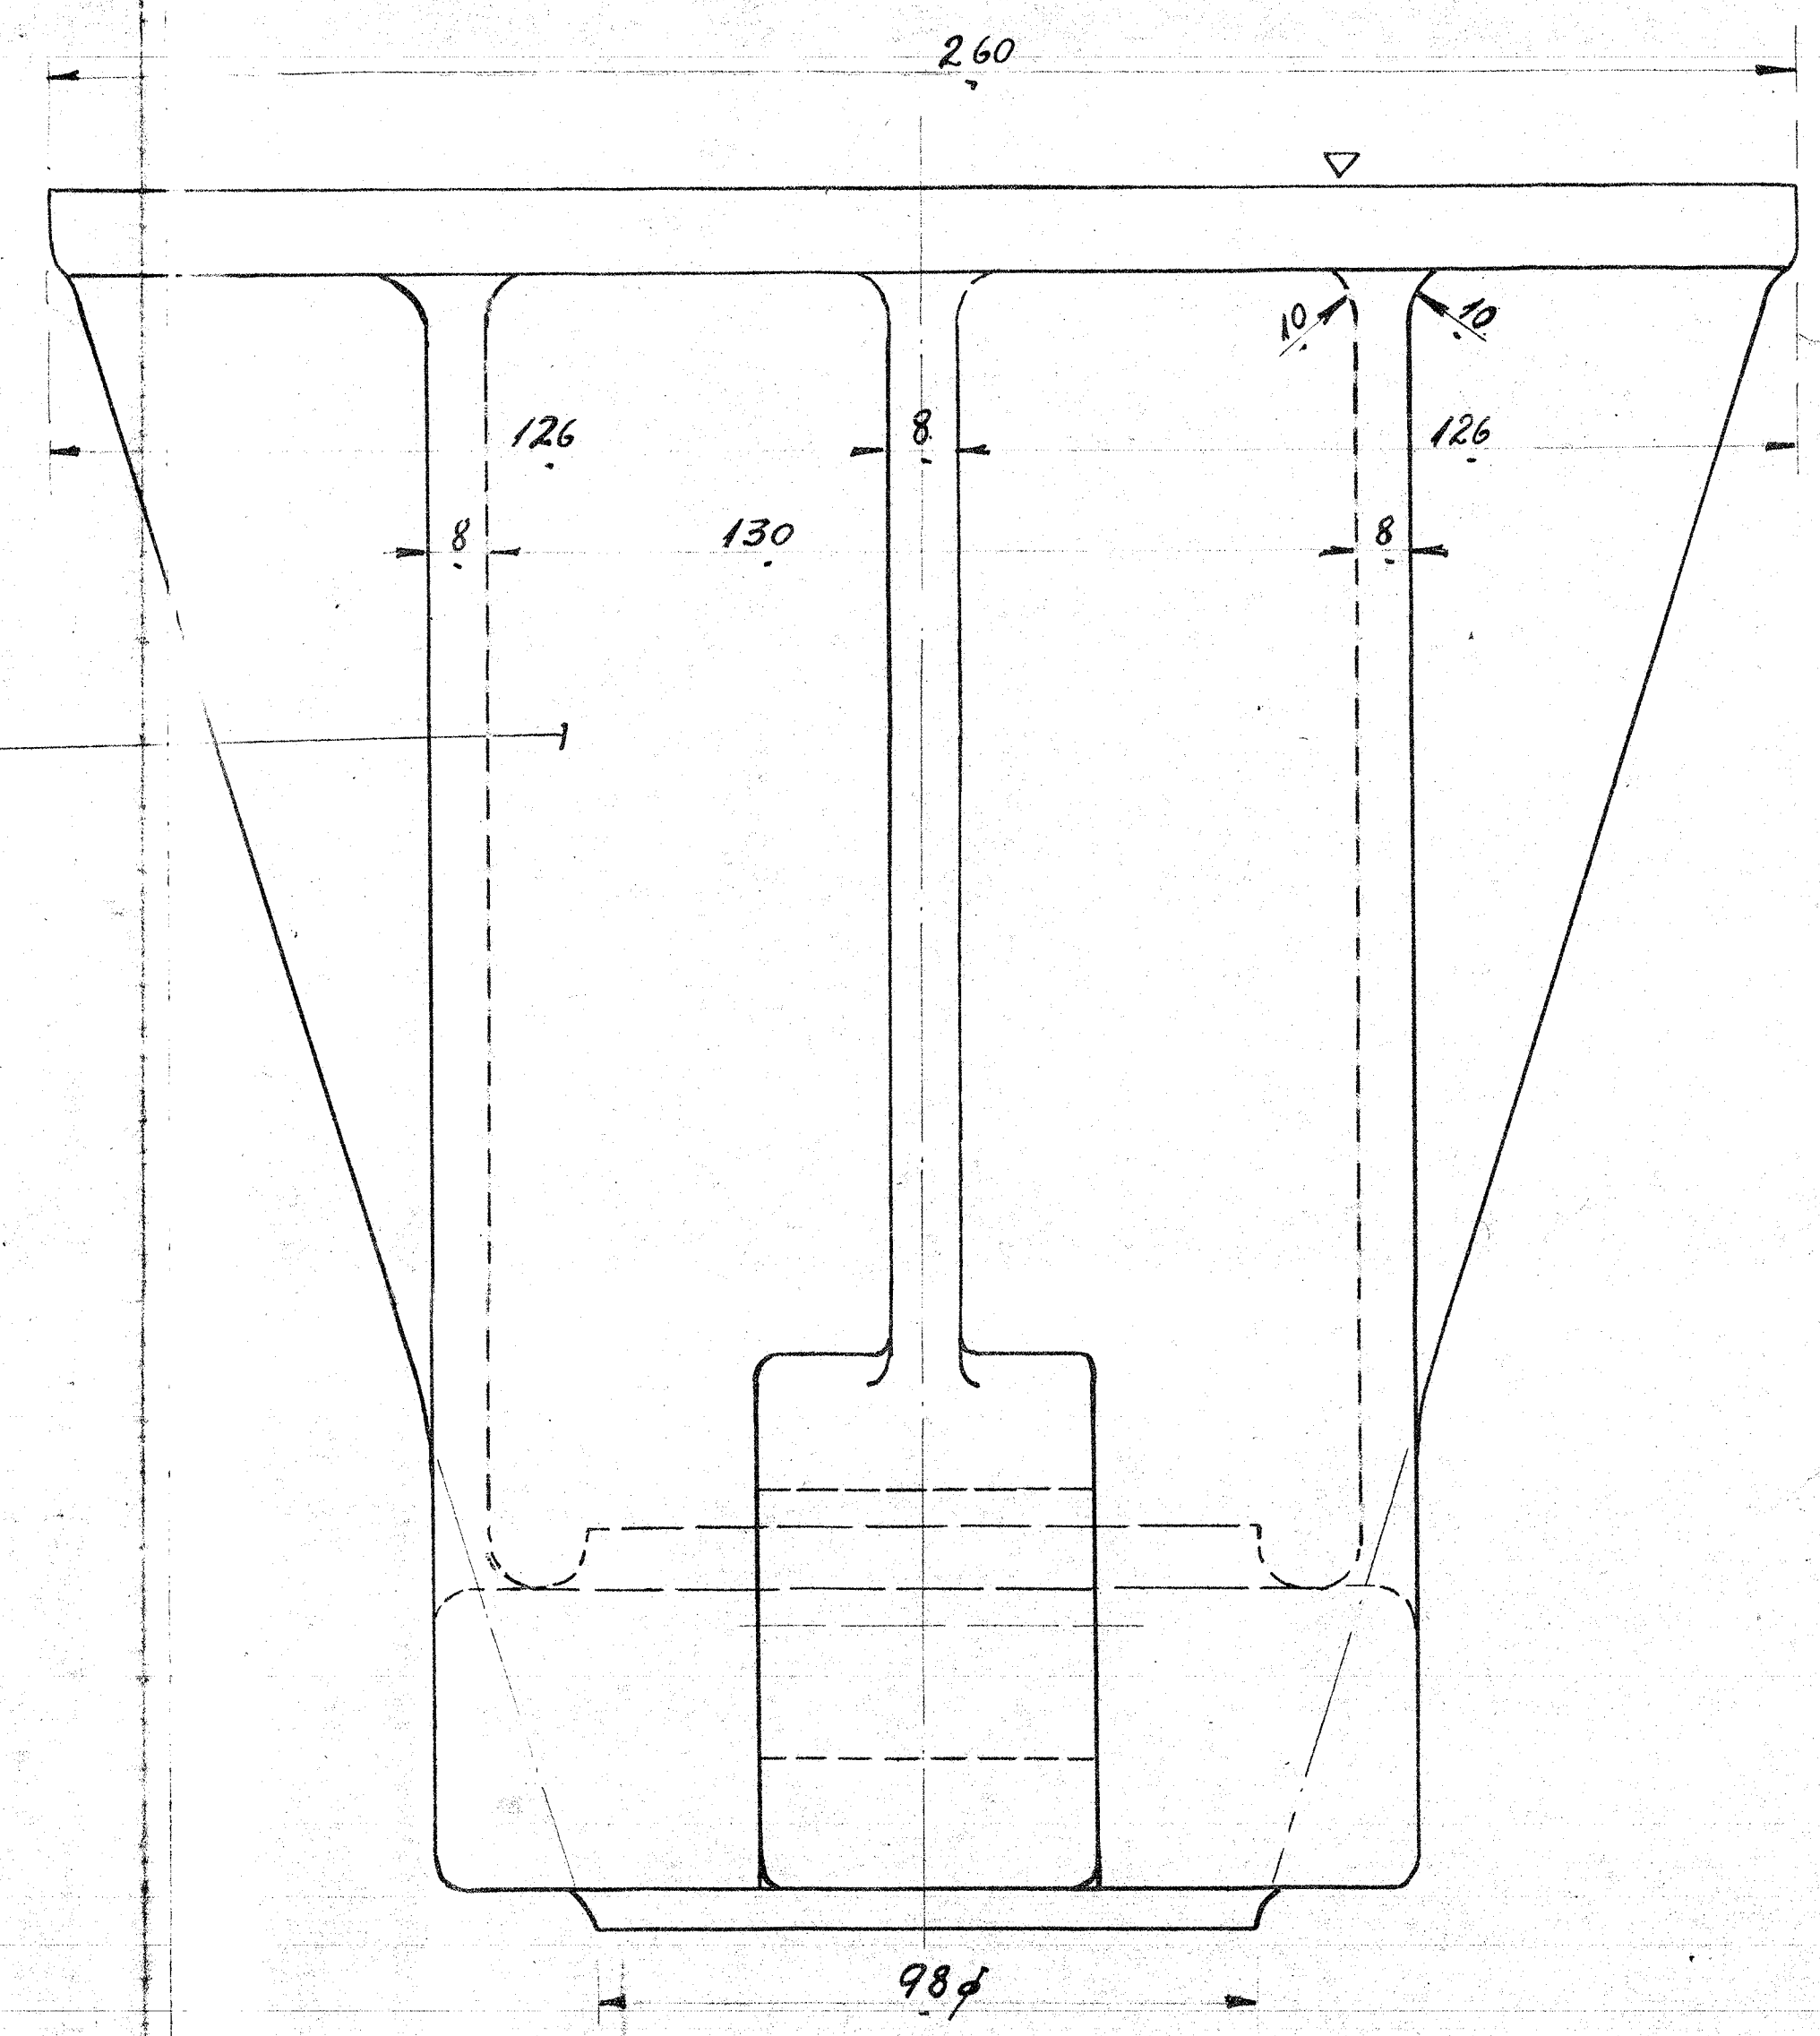

STYREDE ID 60168		STYREDE NR.	
GENERAL		INDEX	
NO.	DESCRIPTION	NO.	DESCRIPTION
2.	Leje.	1.	Staal- støgs. 1/2" 22.31
2.	Tap.	2.	Flussj. 100650
4.	Skive.	3.	" " 70
4.	Møtrik.	4.	" " A25D
4.	Split. 10*70	5.	" " Magas.
8.	Bolt. 3/4" 62 Teg. 1 L: 2994	6.	Stk. M.H.
4.	" " x 51	7.	" " "
12.	Møtrik. 3/4"	8.	Flussj. Magas.
12.	Split. 4*30	9.	" " "

4/8 PAKKENS AIRBUS		1:1	C.L. K.R.
Leje til Skiftearm.		7-12-35	INDEX
Diesel-el. 300hk Motorloko.		137L-22.31	